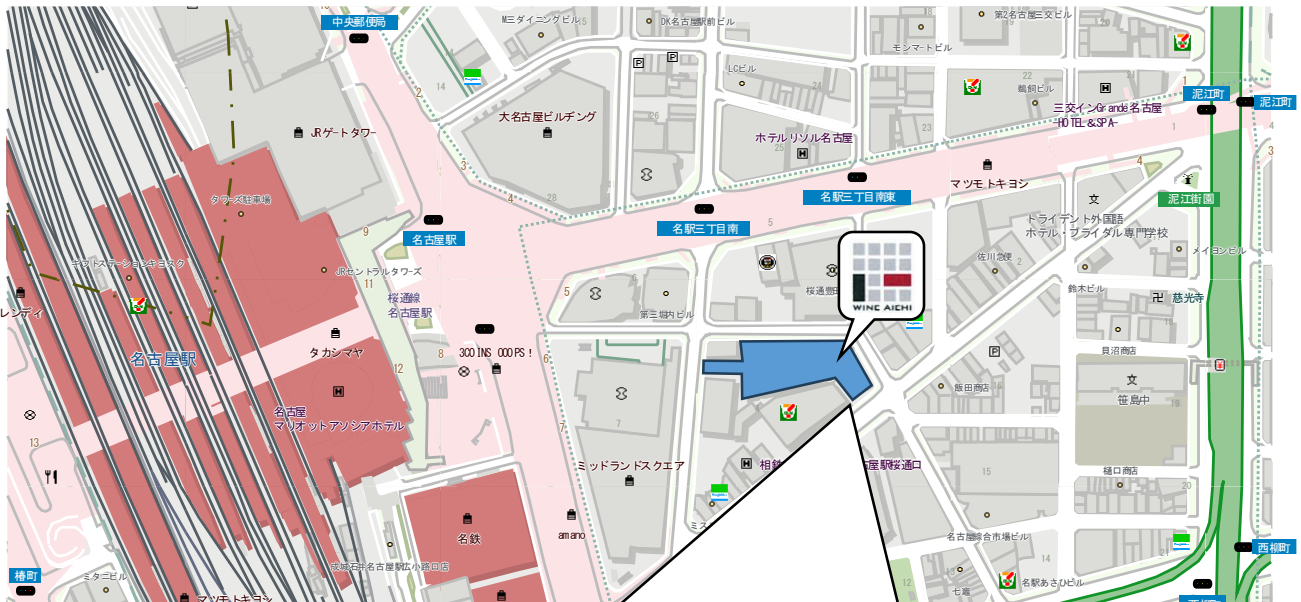

アクセス（お車・駐車場をご利用の場合）

 進行方向  駐車場  一方通行

- 名古屋高速都心環状線「錦橋」出口より約6分

 駐車場入り口
当館、西側（ミッドランドスクエア側）よりご入場ください。
※駐車場からの台車利用は出来ません。

- 搬入口

搬入口を利用する場合は事前申請が必要です。詳細はお問い合わせください。

ウインクあいち（愛知県産業労働センター）駐車場

駐車場管理室：052-589-8950（08:00～22:00）

MAX 最大料金あり	クレジットカード
24 24時間入出庫可	ビジネスカード
manaca	サービス券利用

住所	愛知県名古屋市中村区名駅4丁目4-38	料金	07:00～23:00 全日30分 320円 23:00～07:00 全日60分 130円
営業時間	24時間 ※B3階の営業時間は8:00～22:00です。	最大料金	全日（入庫より24時間まで）2,340円
台数	123台（身体障がい者用 B2F:2台、B3F:1台）	※1万円札・5千円札・2千円札のご利用は出来ません。 千円札をご利用ください。	
形態	地下 ゲート	※MKPポイントカードのご利用は出来ませんので、ご了承ください。 ※駐車場からの台車使用の荷物の搬出入は出来ませんので、ご了承ください。 搬入の際は、1階搬入口をご利用ください。	
係員	有人 08:00～22:00 ※1		

① 駐車場入口

当館西側（ミッドランドスクエア側）よりご入場ください。

② 搬入口

当館東側よりご入場ください。

※右図参照