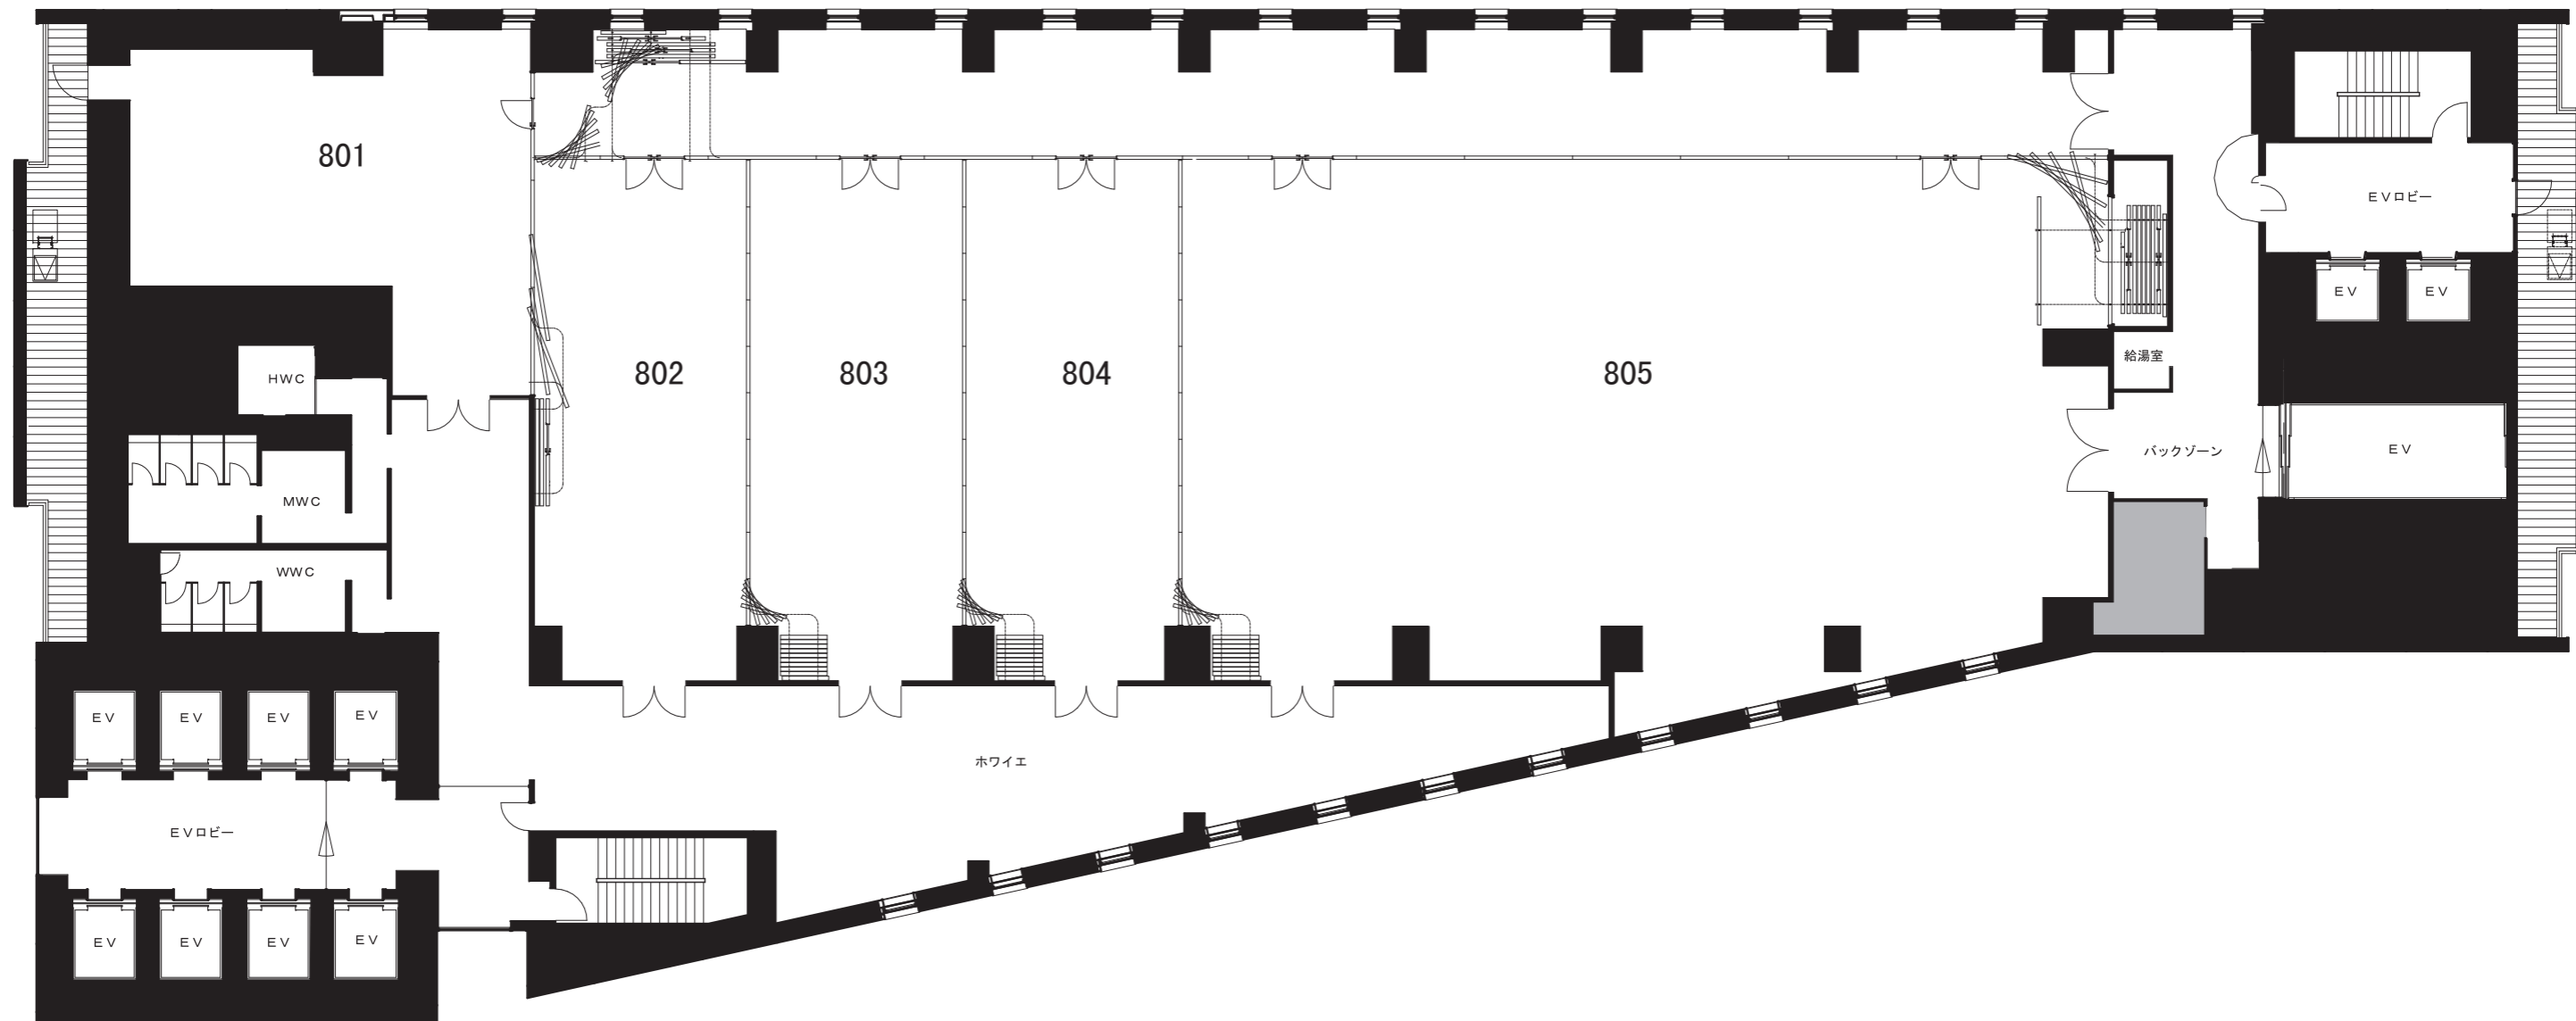

8階【全区間】 : 1,040m²
 801【A区間】 : 102m²
 805【B区画】 : 409m²
 802・803・804【C区画】 : 97m²

愛知県産業労働センター 8階展示室 平面図

DATE / /

催事名

主催者

No.

愛知県産業労働センター 8階展示室 平面図

DATE / /