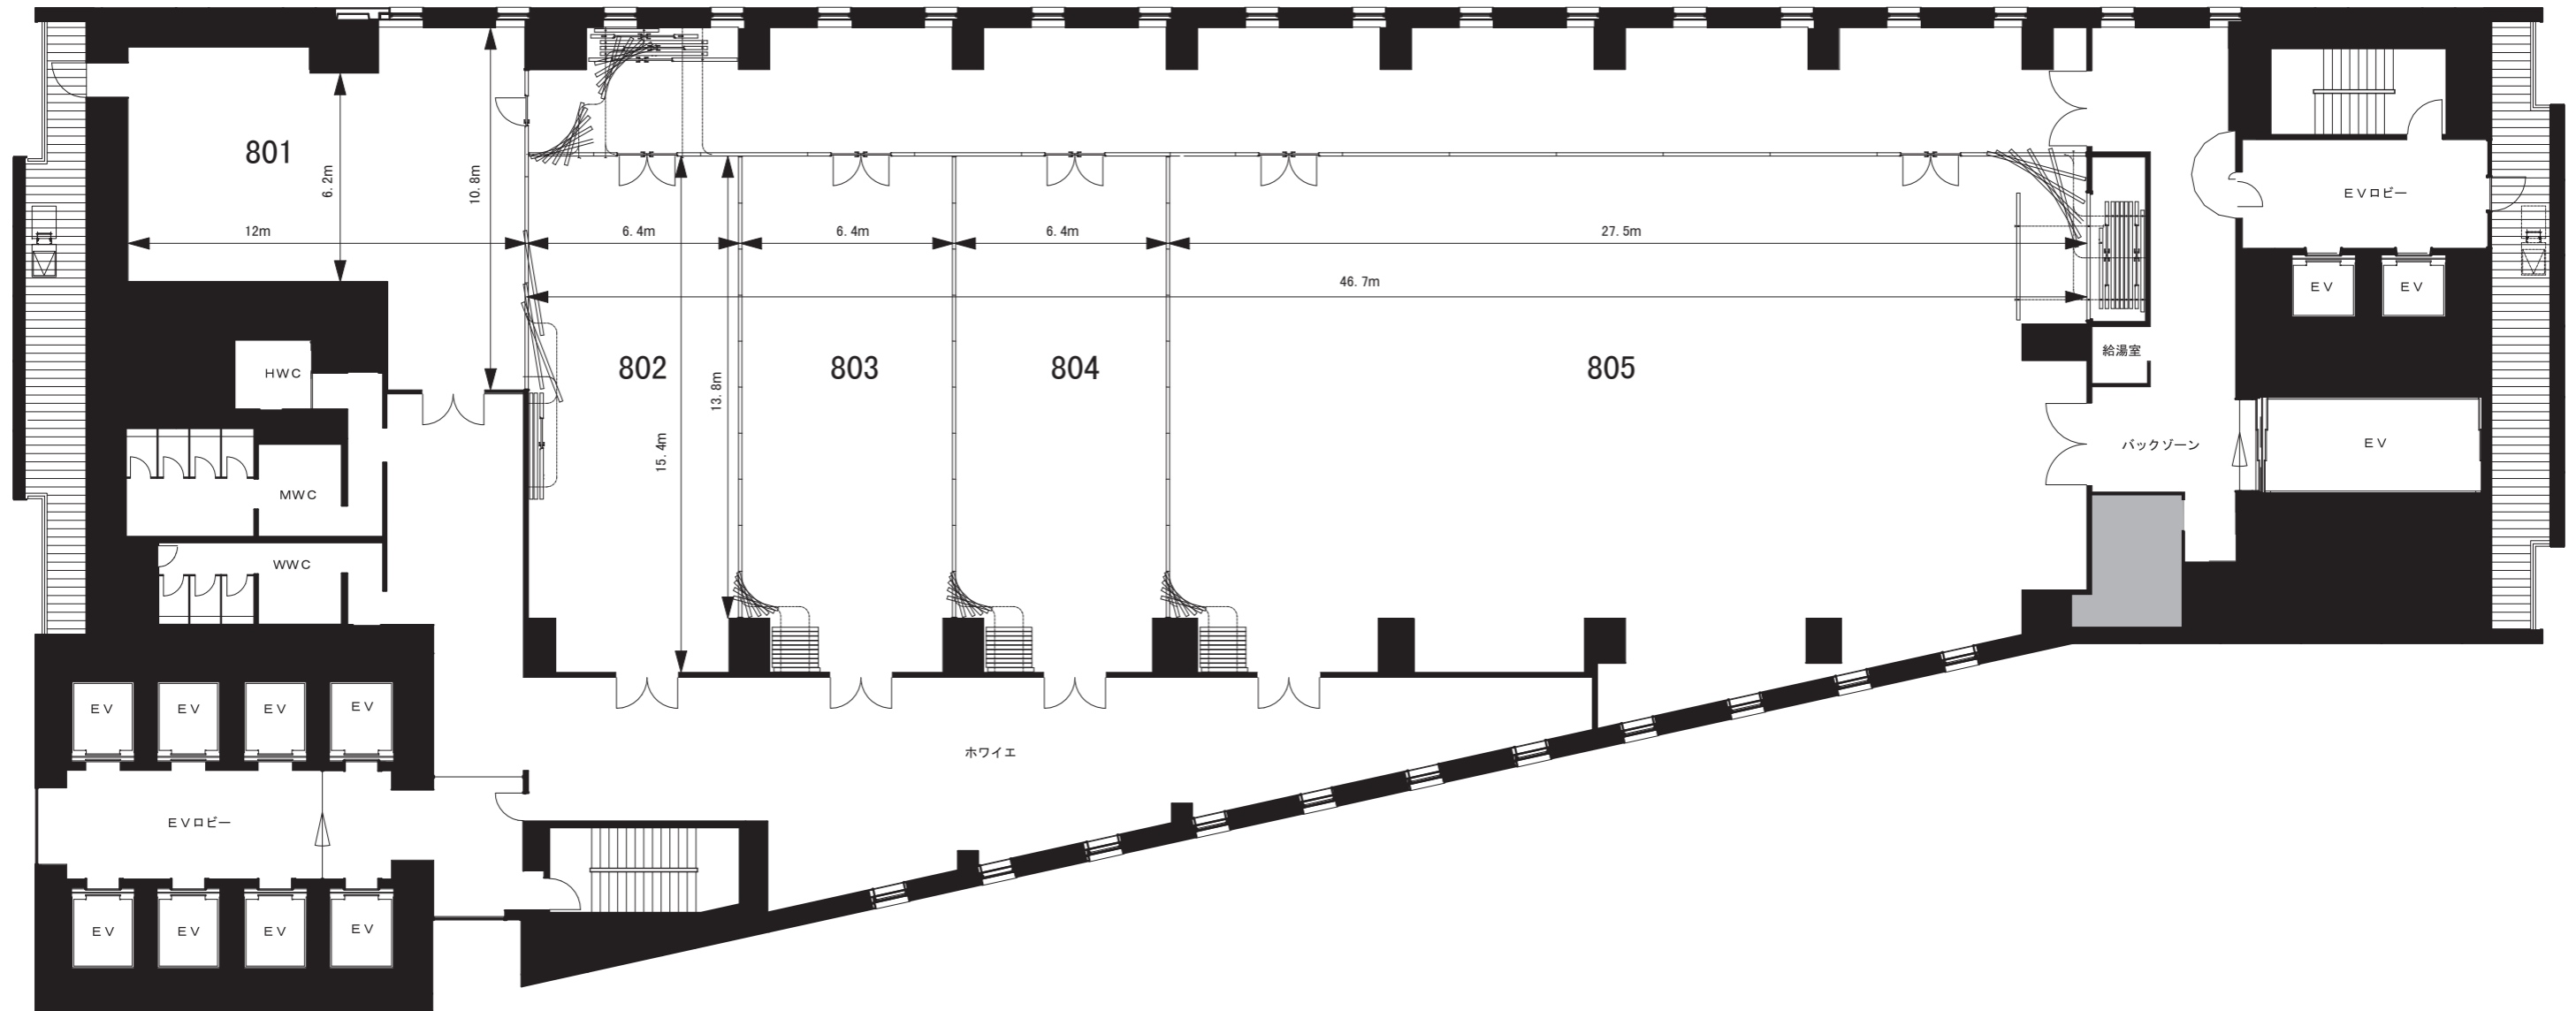

8階【全区間】 : 1,040m²
 801【A区間】 : 102m²
 805【B区画】 : 409m²
 802・803・804【C区画】 : 97m²

愛知県産業労働センター 8階展示室 平面図

DATE / /

催事名

主催者

No.

愛知県産業労働センター 8階展示室 平面図

DATE / /