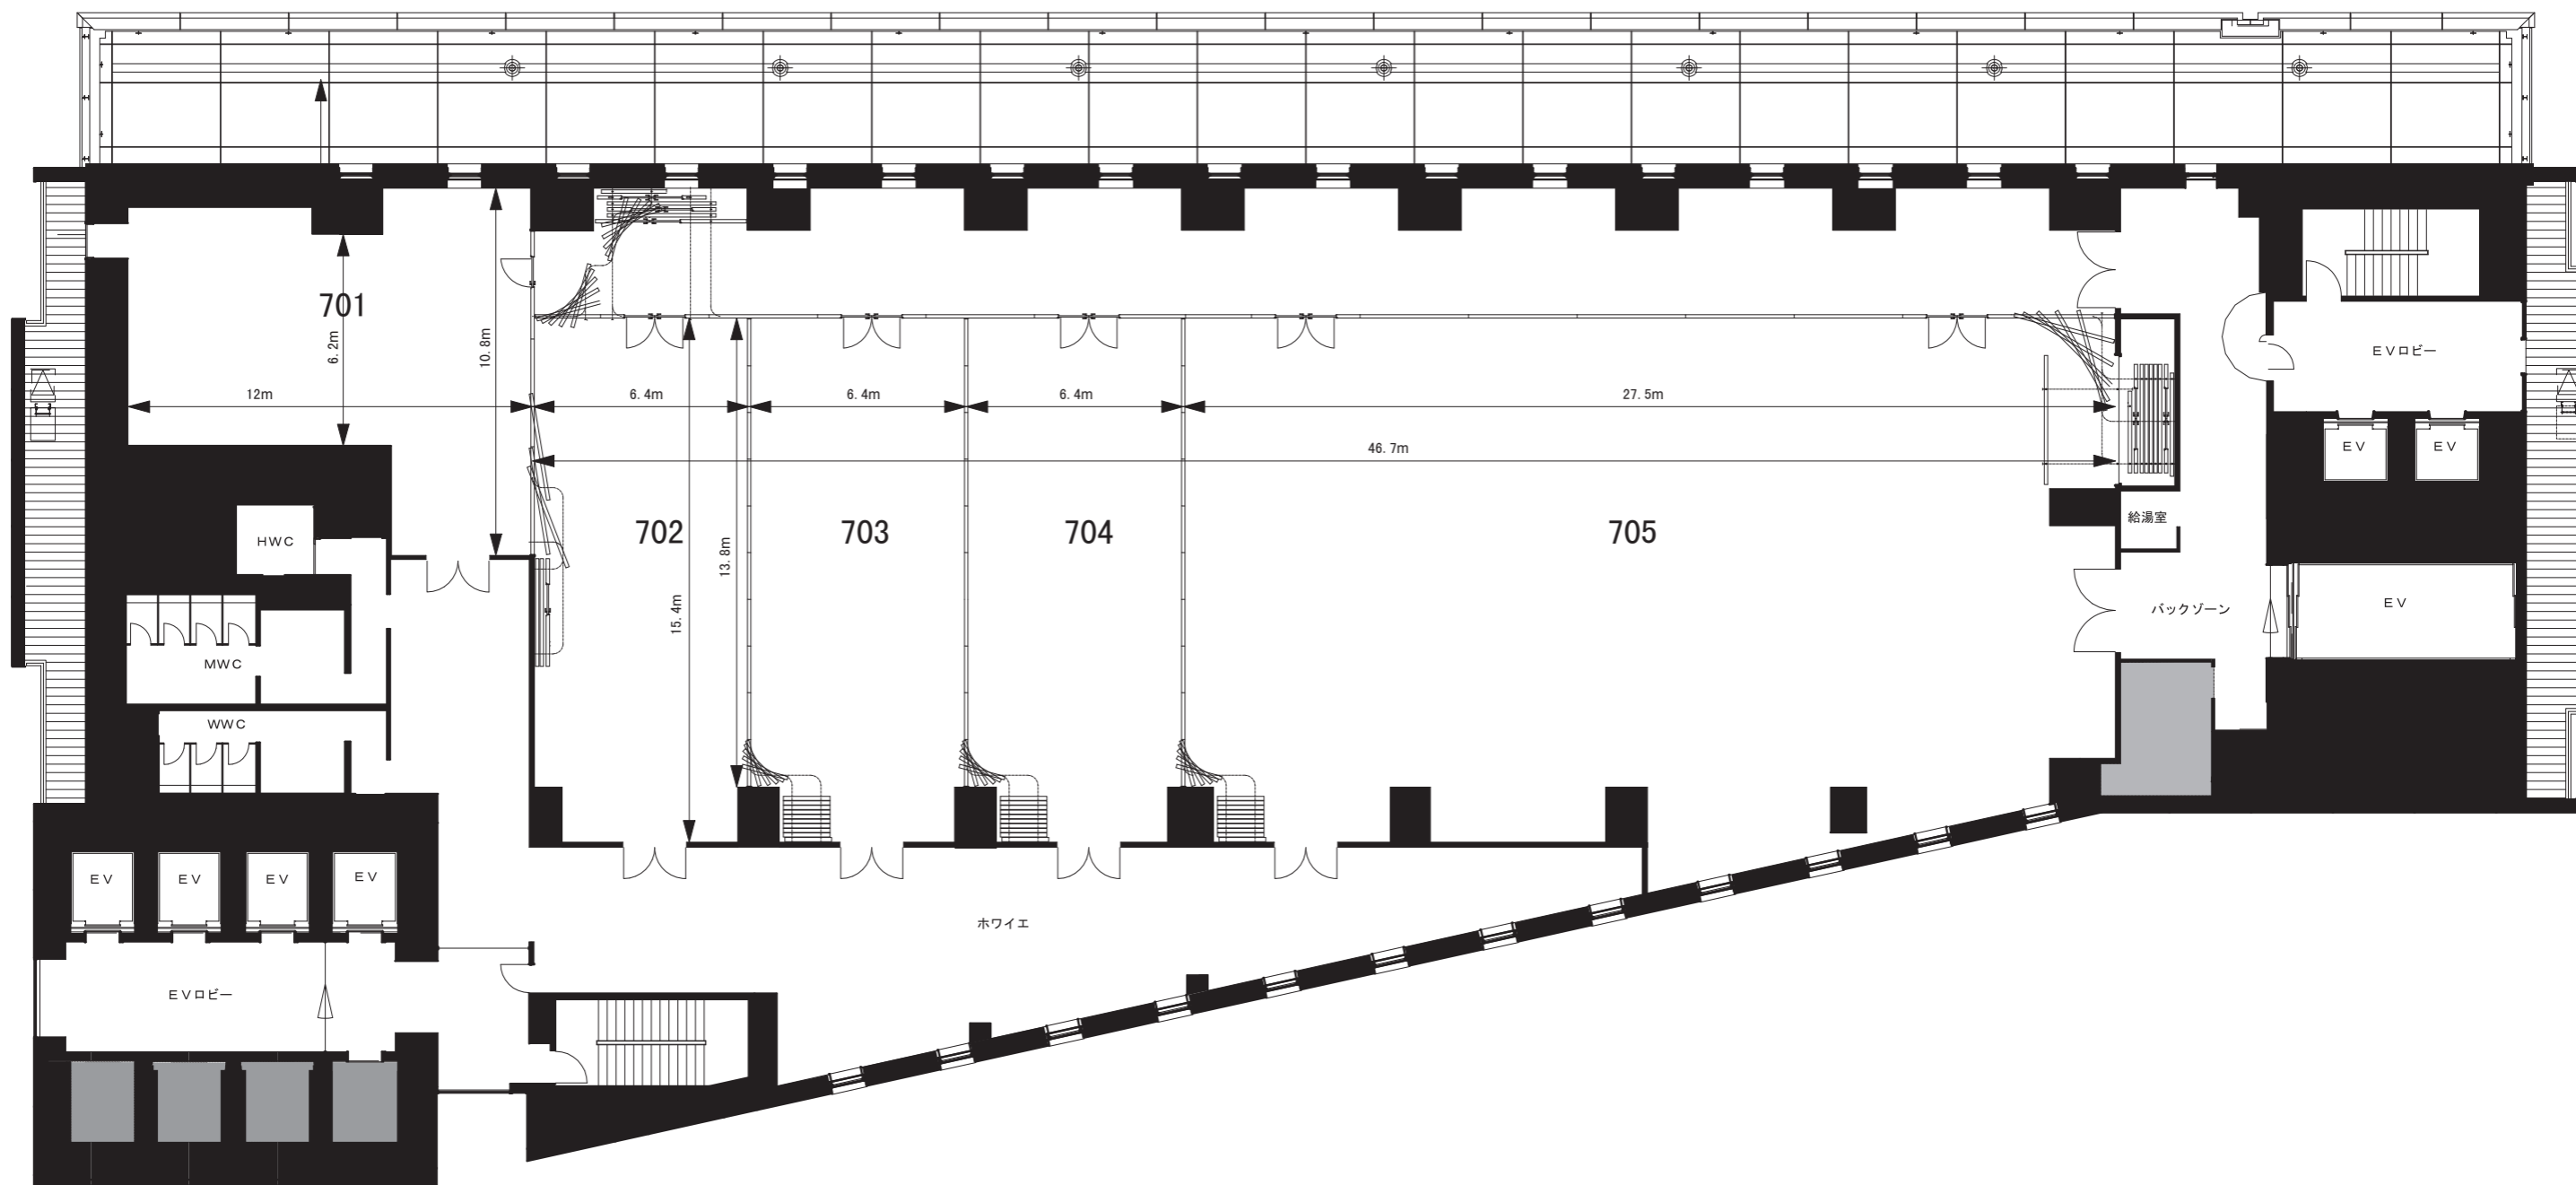

7階【全区間】 : 1,040m²

701【A区間】 : 102m²

705【B区画】 : 409m²

702・703・704【C区画】 : 97m²

愛知県産業労働センター 7階展示場 平面図

DATE

/ /

催事名

主催者

No.

愛知県産業労働センター 7階展示場 平面図

DATE / /

催事名

主催者

No.