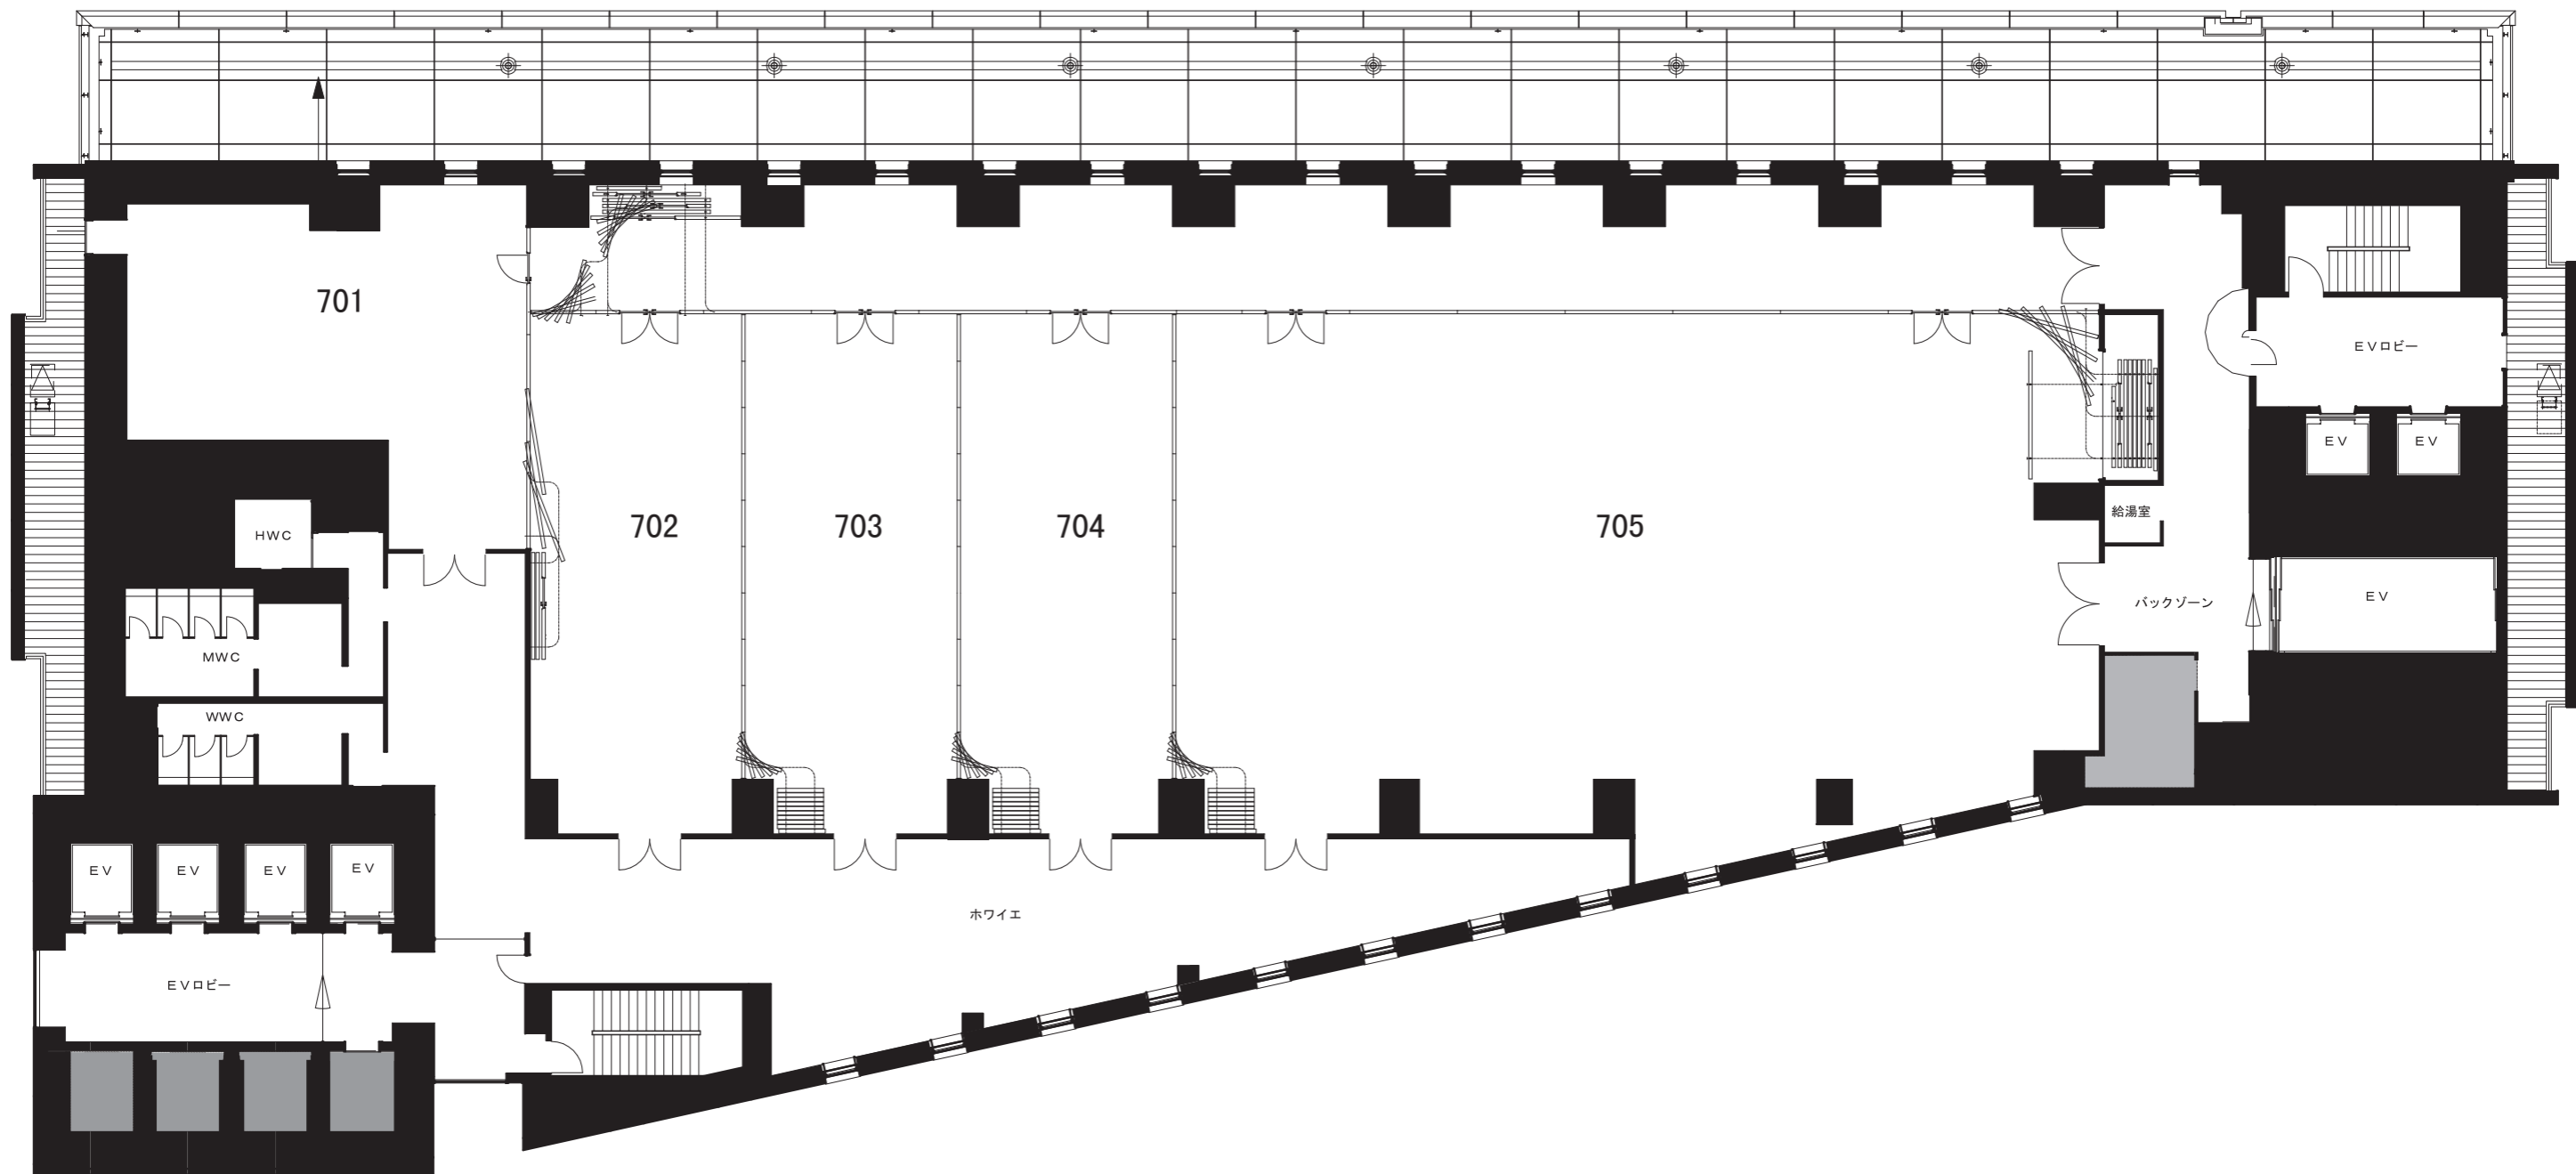

7階【全区間】 : 1,040m²

701【A区間】 : 102m²

705【B区画】 : 409m²

702・703・704【C区画】 : 97m²

愛知県産業労働センター 7階展示場 平面図

DATE

/ /

催事名

主催者

No.

愛知県産業労働センター 7階展示場 平面図

DATE / /

催事名

主催者

No.