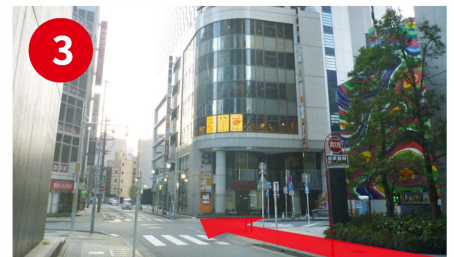

### 名古屋地上からのアクセス

① 名古屋駅 桜通口を出て直進いただき、最初の横断歩道を渡ります。

② ミッドランドスクエアの北側を直進してください。

③ 横断歩道を渡り、20m先になります。

A ユニモールからは、5番出口が便利です。