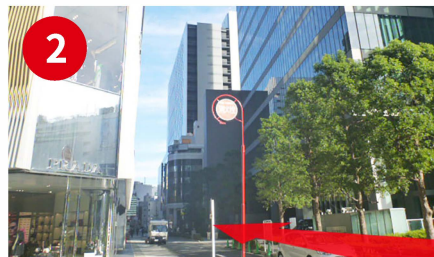

## （JR・地下鉄・名鉄・近鉄）名古屋駅より

- JR名古屋駅桜通口から：ミッドランドスクエア方面 徒歩5分
- ユニモール地下街 5番出口から：徒歩2分
- 名駅地下街サンロードから：ミッドランドスクエア、マルケイ観光ビル、名古屋クロスコートタワーを經由 徒歩8分
- JR新幹線口から 徒歩9分

### 名古屋地上からのアクセス

① 名古屋駅 桜通口を出て直進いただき、最初の横断歩道を渡ります。

② ミッドランドスクエアの北側を直進してください。

③ 横断歩道を渡り、20m先になります。

A ユニモールからは、5番出口が便利です。